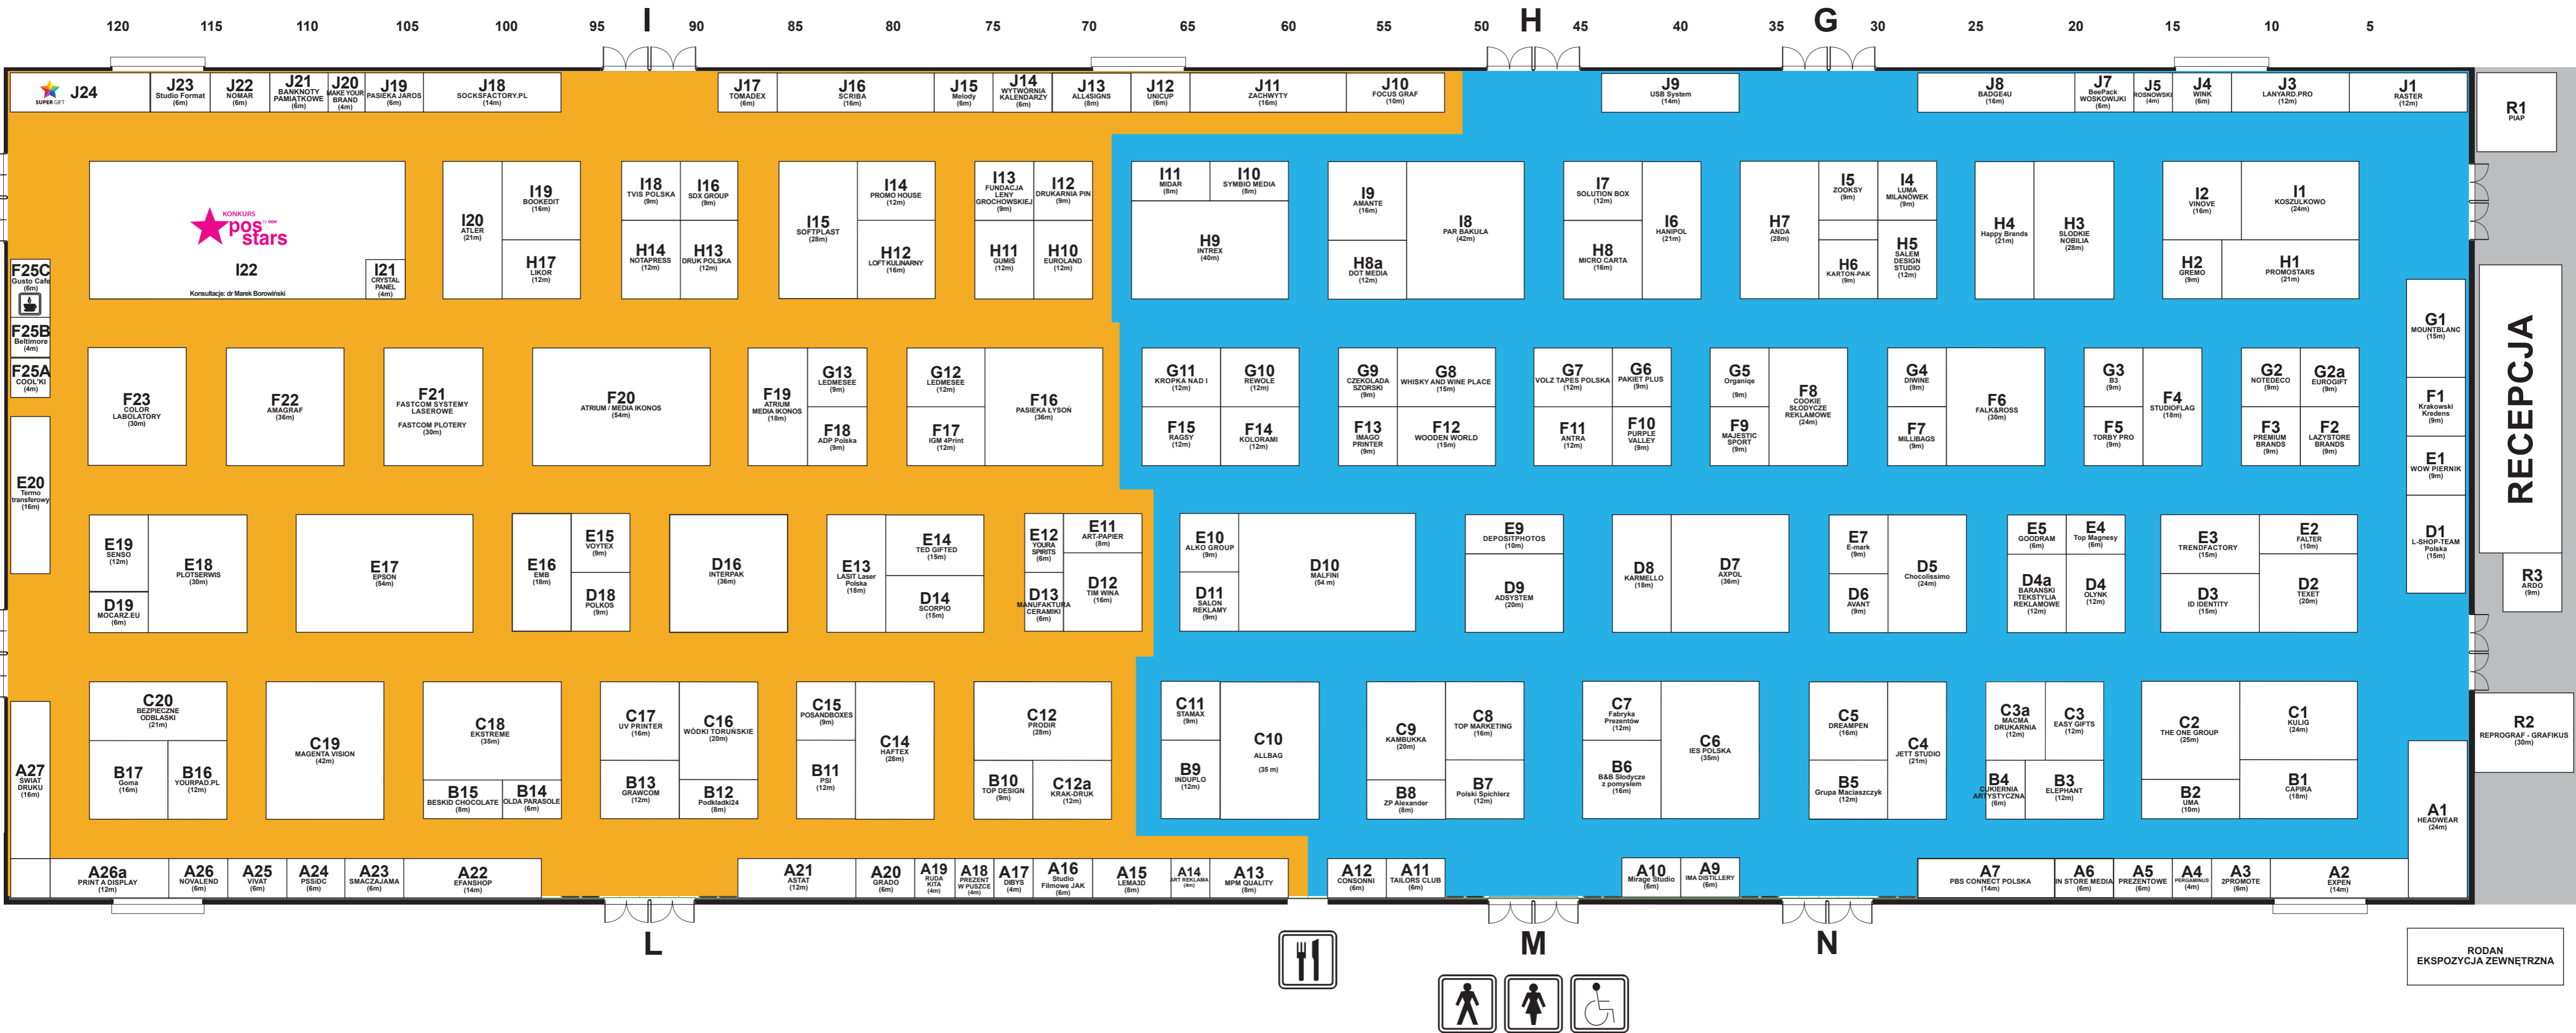

RODAN EKSPOZYCJA ZEWNĘTRZNA

2PROMOTE / VONMÄHLEN	A3	EMB SYSTEMS	E16	LUMA MILANÓWEK	I4	REWOLE	G10
ADP POLSKA	F18	EPSON EUROPE	E17	MAGENTA VISION POLSKA	C19	RODAN	EKSPOZYCJA ZEWNĘTRZNA
ADSYSTEM	D9	EUROGIFT SERVICE	G2A	MAJESTIC SPORT	F9	ROSNOWSKI GIFT	J5
ALEXANDER CREATOR	B8	EUROLAND	H10	MAKE YOUR BRAND	J20	RUDA KITA	A19
ALKO-GROUP	E10	EXPEN	A2	MALFINI	D10	SALEM DESIGN STUDIO / NEW AVENUE	H5
ALL 4 SIGNS	J13	FABRYKA PREZENTÓW	C7	MANUFABRYKA CERAMIKI I RZEMIOSŁA	D13	SALON REKLAMY	D11
ALLBAG	C10	FALK & ROSS GROUP POLSKA	F6	MEDIA IKONOS	F19	SCORPIO	D14
AMAGRAF	F22	FALTER	E2	MELODY	J15	SCRIBA	J16
ANDA PRESENT LTD.	H7	FASTCOM	F21	MICRO CARTA	H8	SDX TRADE	I16
ANTRA	F11	FOCUS GRAF	J10	MIDAR	I11	SŁODKIE	H3
ARDO	R3	FUNDACJA LENY GROCHOWSKIEJ	I13	MILLIBAGS	F7	SMACZA JAMA	A23
ART-PAPIER	E11	GOMAGIFT	B17	MILLIWOOD	B8	SOCKSFACTORY	J18
ART-REKLAMA	A14	GOODRAM	E5	MIRAGE.MOCKUP	A10	SOFTPLAST	I15
ASTAT	A21	GRADO	A20	MOCARZ.EU	D19	SOLUTION BOX	I7
ATLER	I20	GRAWCOM	B13	MOUNT BLANC	G1	STAMAXGIFTS	C11
ATRIUM CENTRUM PLOTEROWE	F20	GREMO	H2	MPM-QUALITY	A13	STARA WĘDZARNIA	H12
AVANT FABRYKA PORCELITU	D6	GUMIŚ	H11	NOBILIA	H3	STICKER BROTHERS	H8A
AXPOL TRADING	D7	GUSTO CAFE EVENTS	F25C	NOBLESSA	C8	STUDIO FLAG	F4
B&B SŁODYCZE Z POMYSŁEM	B6	HAFTEX	C14	NOMAR	J22	SUPER GIFT	J24
B3	G3	HANIPOL - HOUSE OF CARMANI	I6	NOTAPRESS	H14	STUDIO FORMAT	J23
BADGE4U	J8	HAPPY BRANDS FACTORY	H4	NOTEDECO	G2	SYMBIO MEDIA GROUP	I10
BANKNOTY PAMIĄTKOWE	J21	HEADWEAR PROFESSIONALS	A1	NOVALEND	A26	TAILORS CLUB	A11
BARAŃSKI TEKSTYLIA REKLAMOWE	D4A	HURTOWNIA GALANTERII BELTIMORE	F25B	OLDA PARASOLE	B14	TED GIFTED	E14
BEEPACK PRODUCTION	J7	ID IDENTITY	D3	OLYNK	D4	TERMOTRANSFEROWY.PL	E20
BESKID CHOCOLATE	B15	IES POLSKA	C6	ORGANIQUE	G5	TEXET POLAND	D2
BEZPIECZNE ODBLASKI	C20	IGM 4 PRINT	F17	OWOCOWA PACZKA	F14	THE ALLOY	B1
BOOKEDIT	I19	IMA DISTILLERY	A9	PAKIET PLUS	G6	THEONEGROUP.PL	C2
CANON POLSKA	F22	IMAGO PRINTER	F13	PAR BAKUŁA	I8	TIM Z MIŁOŚCI DO WINA	D12
CAPIRA	B1	IN DUPLO	B9	PASIEKA JAROS	J19	TOMADEx	J17
CENTRUM PREZENTÓW DLA FIRM	B5	IN STORE MEDIA	A6	PASIEKA ŁYSOŃ	F16	TOP DESIGN	B10
CHOCOLATE LADY	F25A	INTERPAK PACKAGING GROUP	D16	PBS CONNECT POLSKA	A7	TOP MAGNESY / SEBZUZ	E4
CHOCOLATE LAND / AMANTE	I9	INTREX	H9	PERGAMINUS HANDMADE PAPERS	A4	TORBY PRO	F5
CHOCOLISSIMO	D5	JAK FILM / ROLLUP VIDEO	A16	PLOTSERWIS	E18	TORUŃSKIE WÓDKI	C16
CISZEK PHOTO	J11	JETT STUDIO	C4	PODKŁADKI24 / MOUSEPAD24	B12	TRENDFACTORY B2B PARTNERS RITUALS	E3
COLOP POLSKA	E7	KAMBUKKA	C9	POLKOS	D18	TVIS POLSKA	I18
COLOR LABORATORY MD	F23	KARMELLO CHOCOLATIER	D8	POLSKA IZBA ARTYKUŁÓW PROMOCYJNYCH	R1	UMA	B2
CONSONNI	A12	KARTON-PAK CIESZYŃ	H6	POLSKI DRUKARZ / ŚWIAT DRUKU	A27	UNICUP	J12
COOKIE SŁODYCZE REKLAMOWE	F8	KOLOR.AMI	F14	POLSKI SPICHLERZ	B7	UNIVERSE PRODUCTION / KOSZULKOWO.COM	I1
CRYSTAL PANEL LED	I21	KOSZULKOWO.COM / UNIVERSE PRODUCTION	I1	POLSKIE STOWARZYSZENIE SITODRUKU		USB SYSTEM	J9
CUKIERNIA REKLAMOWA	B4	KRAK DRUK POS	C12A	I DRUKU CYFROWEGO	A24	UVPRINTER.PL	C17
CZEKOLADA SZORSKI	G9	KRAKOWSKI KREDENS	F1	POS STARS	I22	VINOVE	I2
DEPOSITPHOTOS EU	E9	KROPKA NAD I	G11	POSANDBOXES	C15	VIVAT	A25
DIBYS	A17	KULIG	C1	PREMIUMBRANDS.PL	F3	VOLZ® TAPES POLSKA	G7
DIWINE	G4	L-SHOP-TEAM POLSKA	D1	PREZENT W PUSZCIE	A18	VOYTEX	E15
DOLINA PURPUROWA / PURPLE VALLEY	F10	LANYARD.PRO / SMYCZOMAT.PL	J3	PREZENTOWE.PL	A5	WHISKY AND WINE PLACE	G8
DREAMPEN	C5	LASIT LASER POLSKA	E13	PRINT A DISPLAY	A26A	WINK	J4
DRUKARNIA MACMA	C3A	LAZYSTORE BRANDS	F2	PRODIR	C12	WOODEN WORLD	F12
DRUKARNIA PIN	I12	LE FIFNE	E19	PROID	RECEPCJA	WOW PIERNIK	E1
DRUKPOLSKA.PL	H13	LEDMESEE.COM	G12, G13	PROMO-HOUSE	I14	WYTWÓRNIKA KALENDARZY	J14
DUPLO	F22	LEMA3D	A15	PSI	B11	YOURA SPIRITS	E12
EASY GIFTS	C3	LIKOR EAST-WEST	H17	RAGSY	F15	YOURPAD.PL	B16
EFANSHOP.COM	A22	LOFT KULINARNY	H12	RASTER	J1	ZACHWYTY	J11
EKSTREME	C18	LPP PRINTABLE / PROMOSTARS	H1	REPROGRAF-GRAFIKUS	R2	ZOOKSY	I5
ELEPHANT	B3						