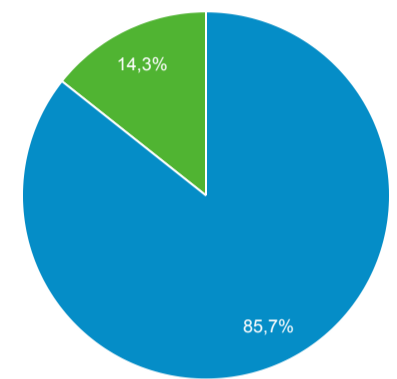

Odbiorcy ogółem

1 mar 2022 - 31 mar 2022

Wszyscy użytkownicy
100,00% Użytkownicy

Ogółem

<p>Użytkownicy</p> <p>893</p>	<p>Nowi użytkownicy</p> <p>801</p>	<p>Sesje</p> <p>1 108</p>	<p>Sesje na użytkownika</p> <p>1,24</p>
<p>Odsłony</p> <p>3 772</p>	<p>Strony/sesja</p> <p>3,40</p>	<p>Śr. czas trwania sesji</p> <p>00:01:43</p>	<p>Współczynnik odrzuceń</p> <p>4,06%</p>

New Visitor Returning Visitor

Język

Język	Użytkownicy	% Użytkownicy
1. pl-pl	635	71,03%
2. pl	188	21,03%
3. en-us	35	3,91%
4. en-gb	14	1,57%
5. ru-ru	3	0,34%
6. cs-cz	2	0,22%
7. de-de	2	0,22%
8. sk	2	0,22%
9. en	1	0,11%
10. en-ca	1	0,11%