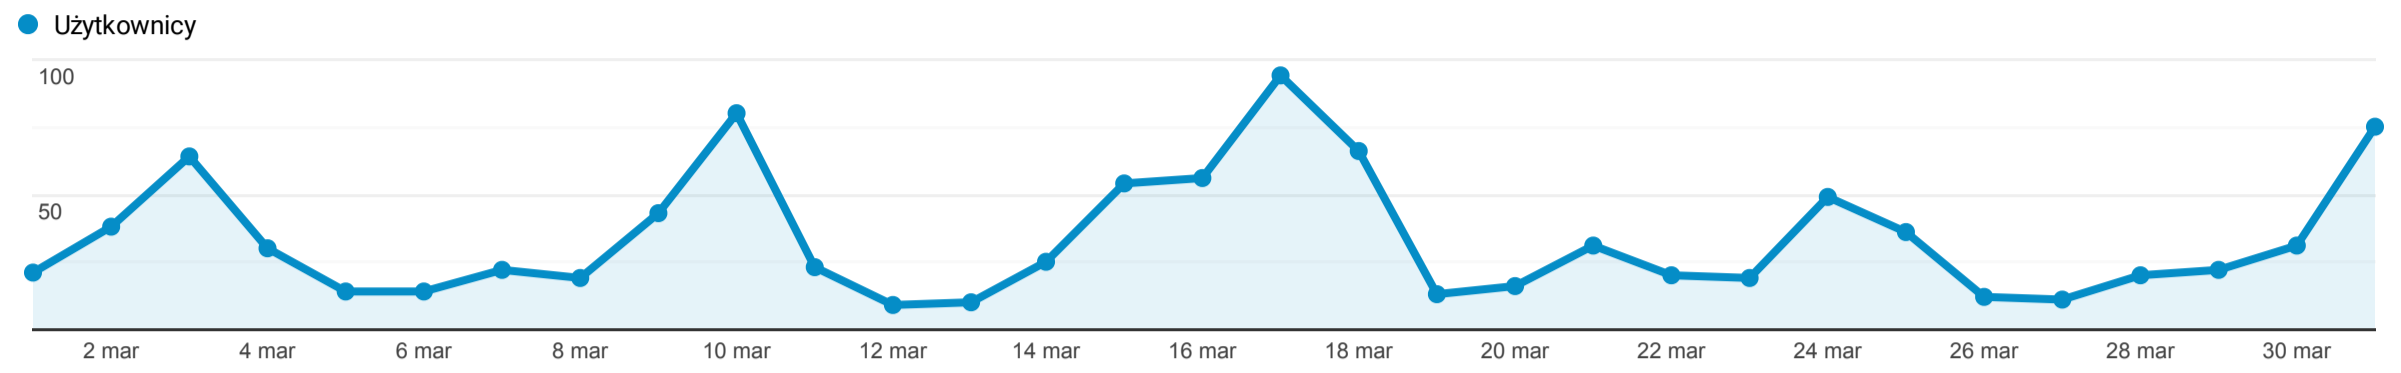

Odbiorcy ogółem

1 mar 2022 - 31 mar 2022

Wszyscy użytkownicy
100,00% Użytkownicy

Ogółem

<p>Użytkownicy</p> <p>893</p>	<p>Nowi użytkownicy</p> <p>801</p>	<p>Sesje</p> <p>1 108</p>	<p>Sesje na użytkownika</p> <p>1,24</p>
<p>Odsłony</p> <p>3 772</p>	<p>Strony/sesja</p> <p>3,40</p>	<p>Śr. czas trwania sesji</p> <p>00:01:43</p>	<p>Współczynnik odrzuceń</p> <p>4,06%</p>

New Visitor Returning Visitor

Język

Język	Użytkownicy	% Użytkownicy
1. pl-pl	635	71,03%
2. pl	188	21,03%
3. en-us	35	3,91%
4. en-gb	14	1,57%
5. ru-ru	3	0,34%
6. cs-cz	2	0,22%
7. de-de	2	0,22%
8. sk	2	0,22%
9. en	1	0,11%
10. en-ca	1	0,11%