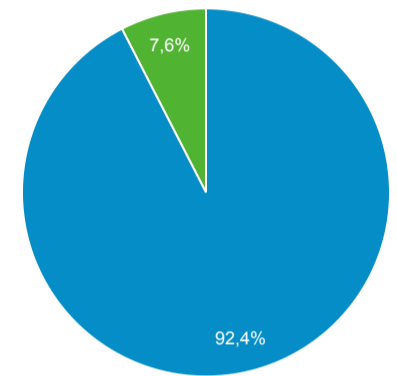

Odbiorcy ogółem

1 mar 2022 - 31 mar 2022

Wszyscy użytkownicy
100,00% Użytkownicy

Ogółem

<p>Użytkownicy</p> <p>23 751</p>	<p>Nowi użytkownicy</p> <p>23 295</p>	<p>Sesje</p> <p>26 953</p>	<p>Sesje na użytkownika</p> <p>1,13</p>
<p>Odsłony</p> <p>57 752</p>	<p>Strony/sesja</p> <p>2,14</p>	<p>Śr. czas trwania sesji</p> <p>00:03:16</p>	<p>Współczynnik odrzuceń</p> <p>45,42%</p>

New Visitor Returning Visitor

Język

Język	Użytkownicy	% Użytkownicy
1. pl-pl	13 227	54,13%
2. pl	9 701	39,70%
3. en-us	775	3,17%
4. en-gb	316	1,29%
5. zh-cn	64	0,26%
6. de-de	37	0,15%
7. ru-ru	32	0,13%
8. de	19	0,08%
9. es-es	18	0,07%
10. it-it	18	0,07%