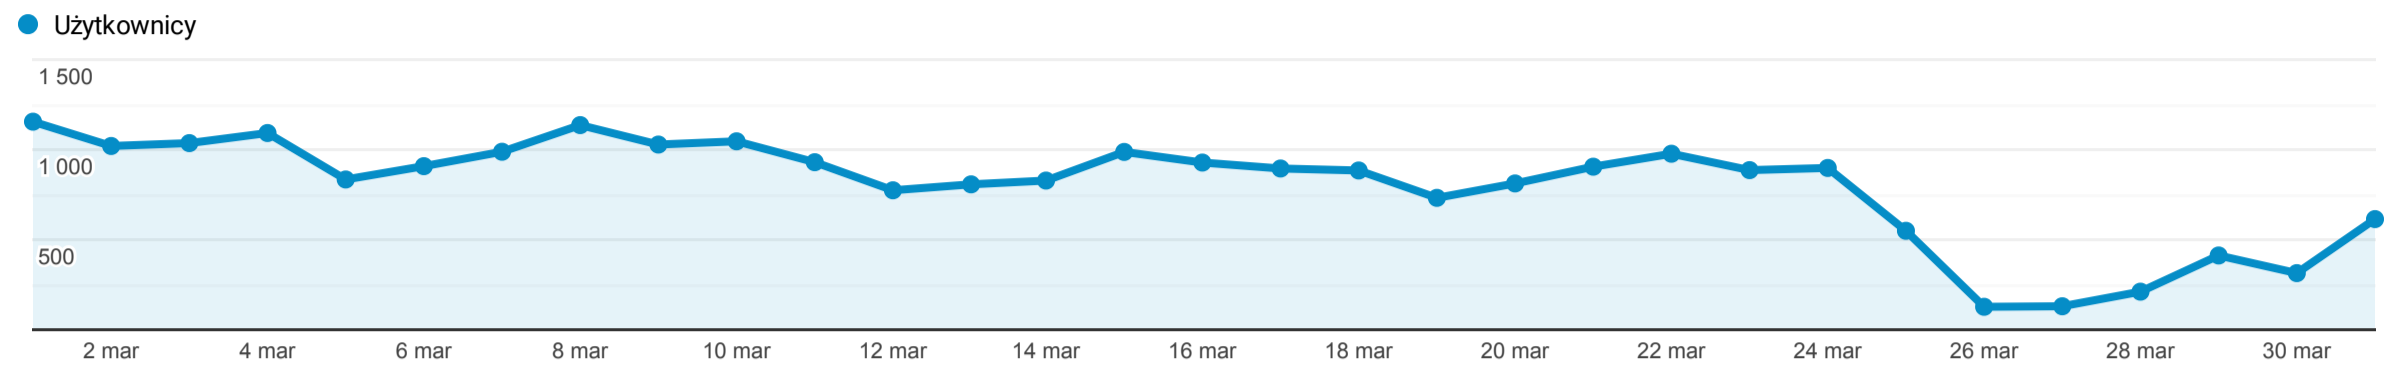

Odbiorcy ogółem

1 mar 2022 - 31 mar 2022

Wszyscy użytkownicy
100,00% Użytkownicy

Ogółem

<p>Użytkownicy</p> <p>23 751</p>	<p>Nowi użytkownicy</p> <p>23 295</p>	<p>Sesje</p> <p>26 953</p>	<p>Sesje na użytkownika</p> <p>1,13</p>
<p>Odsłony</p> <p>57 752</p>	<p>Strony/sesja</p> <p>2,14</p>	<p>Śr. czas trwania sesji</p> <p>00:03:16</p>	<p>Współczynnik odrzuceń</p> <p>45,42%</p>

New Visitor Returning Visitor

Język

Język	Użytkownicy	% Użytkownicy
1. pl-pl	13 227	54,13%
2. pl	9 701	39,70%
3. en-us	775	3,17%
4. en-gb	316	1,29%
5. zh-cn	64	0,26%
6. de-de	37	0,15%
7. ru-ru	32	0,13%
8. de	19	0,08%
9. es-es	18	0,07%
10. it-it	18	0,07%