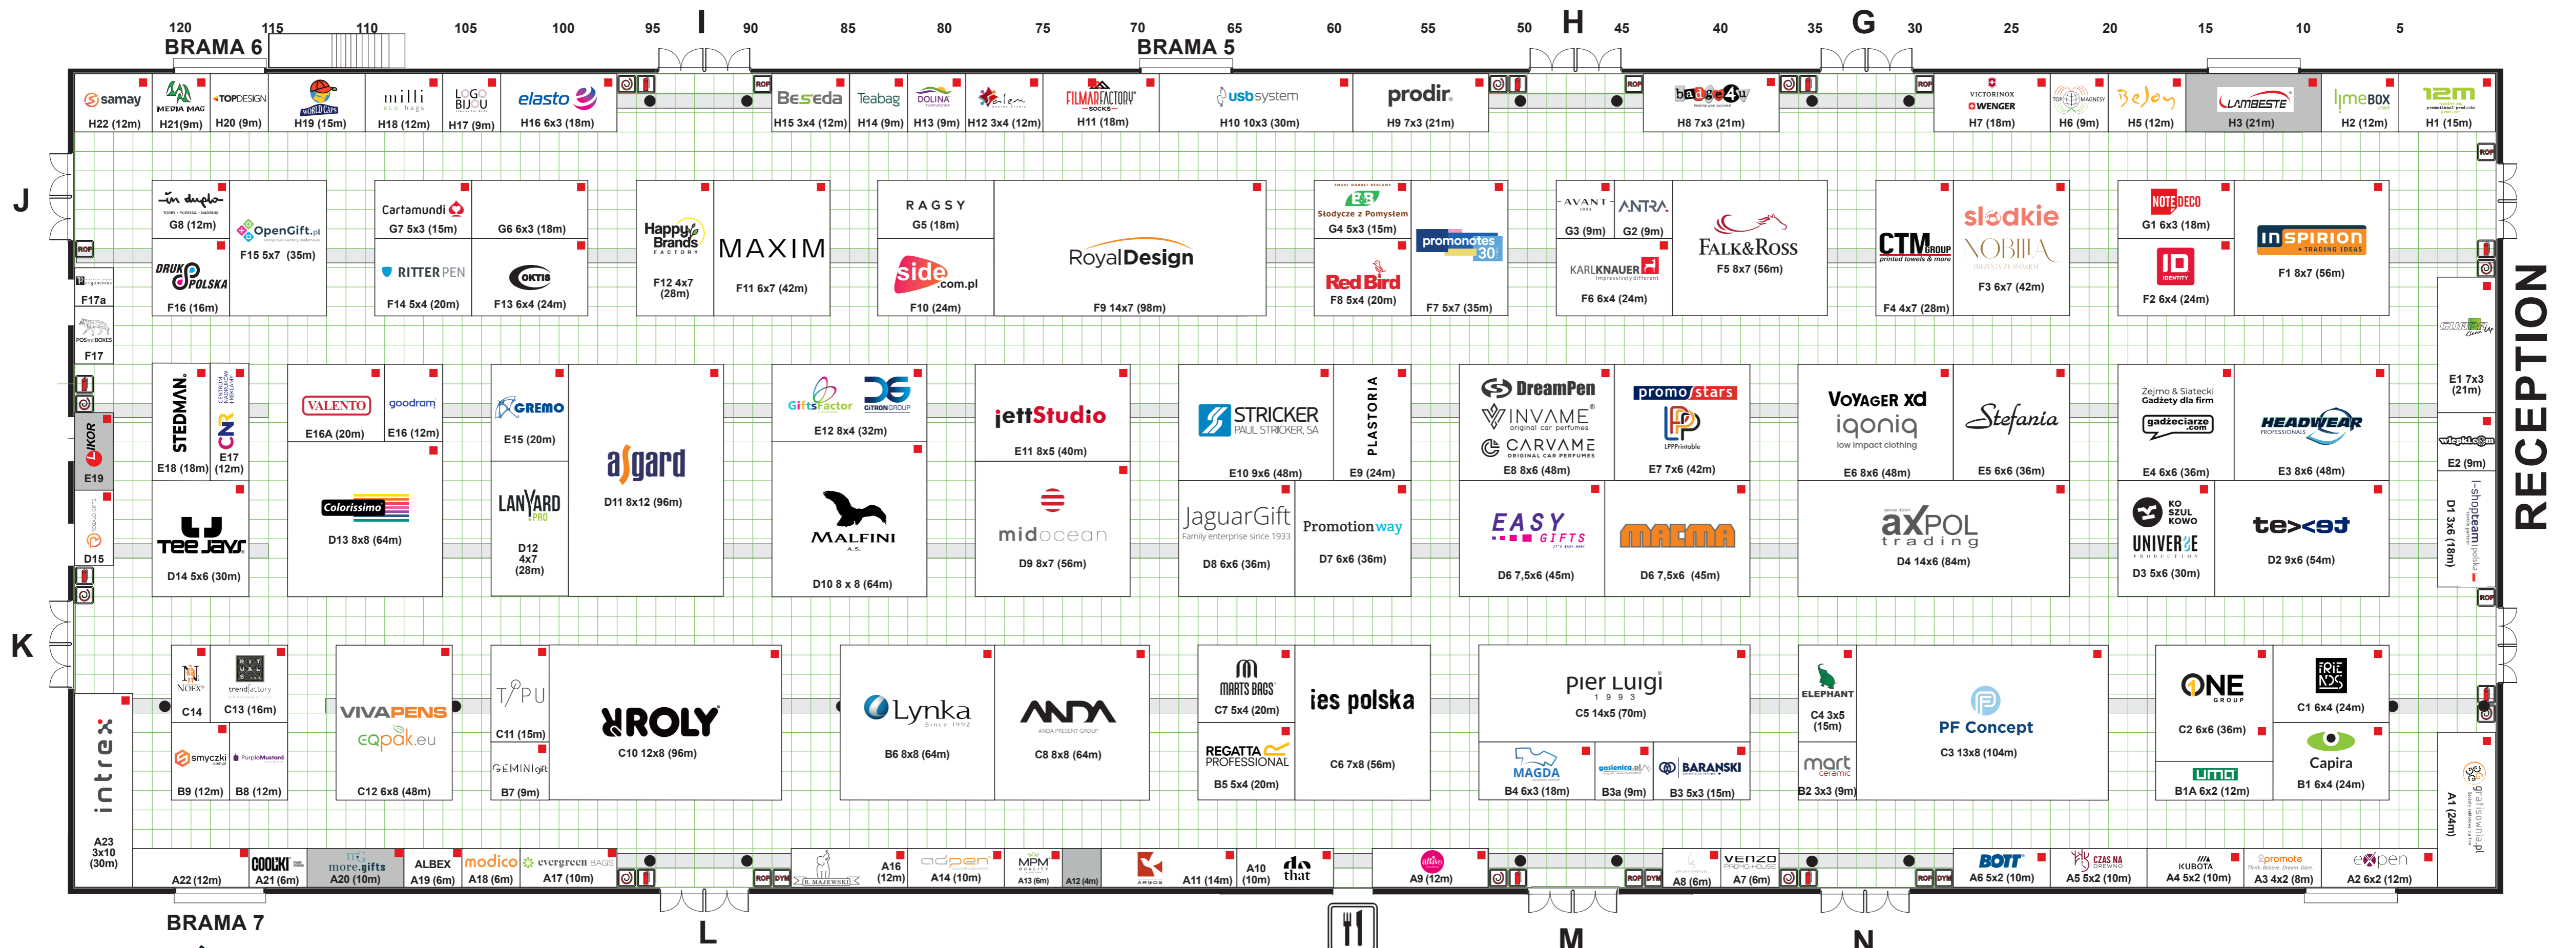

PROMO SHOW

11-12.02.2026 | EXPO XXI WARSAW

Międzynarodowe Targi Reklamy i Druku
International Marketing and Printing Fair

KONTAKT TECHNICZNY / TECHNICAL CONTACT
WOJCIECH DZIWIUK
tel. +48 530 200 492

RECEPTION

PLAN HALI 3
NA NASTĘPNEJ
STRONIE
FLOOR PLAN OF HALL 3
ON THE NEXT PAGE

- Wystawcy, którzy zadeklarowali, że wystawią się wyłącznie na PROMO SHOW
- The company who declares that they will exhibit exclusively on the PROMO SHOW