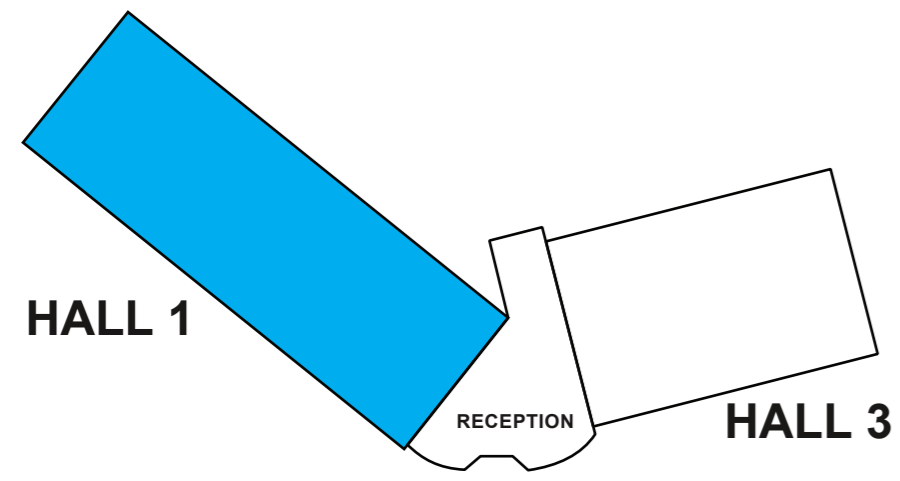

PROMO SHOW

11-12.02.2026 | EXPO XXI WARSAW

Międzynarodowe Targi Reklamy i Druku
International Marketing and Printing Fair

KONTAKT TECHNICZNY / TECHNICAL CONTACT
WOJCIECH DZIWIUK
tel. +48 530 200 492

PLAN HALI 3
NA NASTĘPNEJ
STRONIE
FLOOR PLAN OF HALL 3
ON THE NEXT PAGE