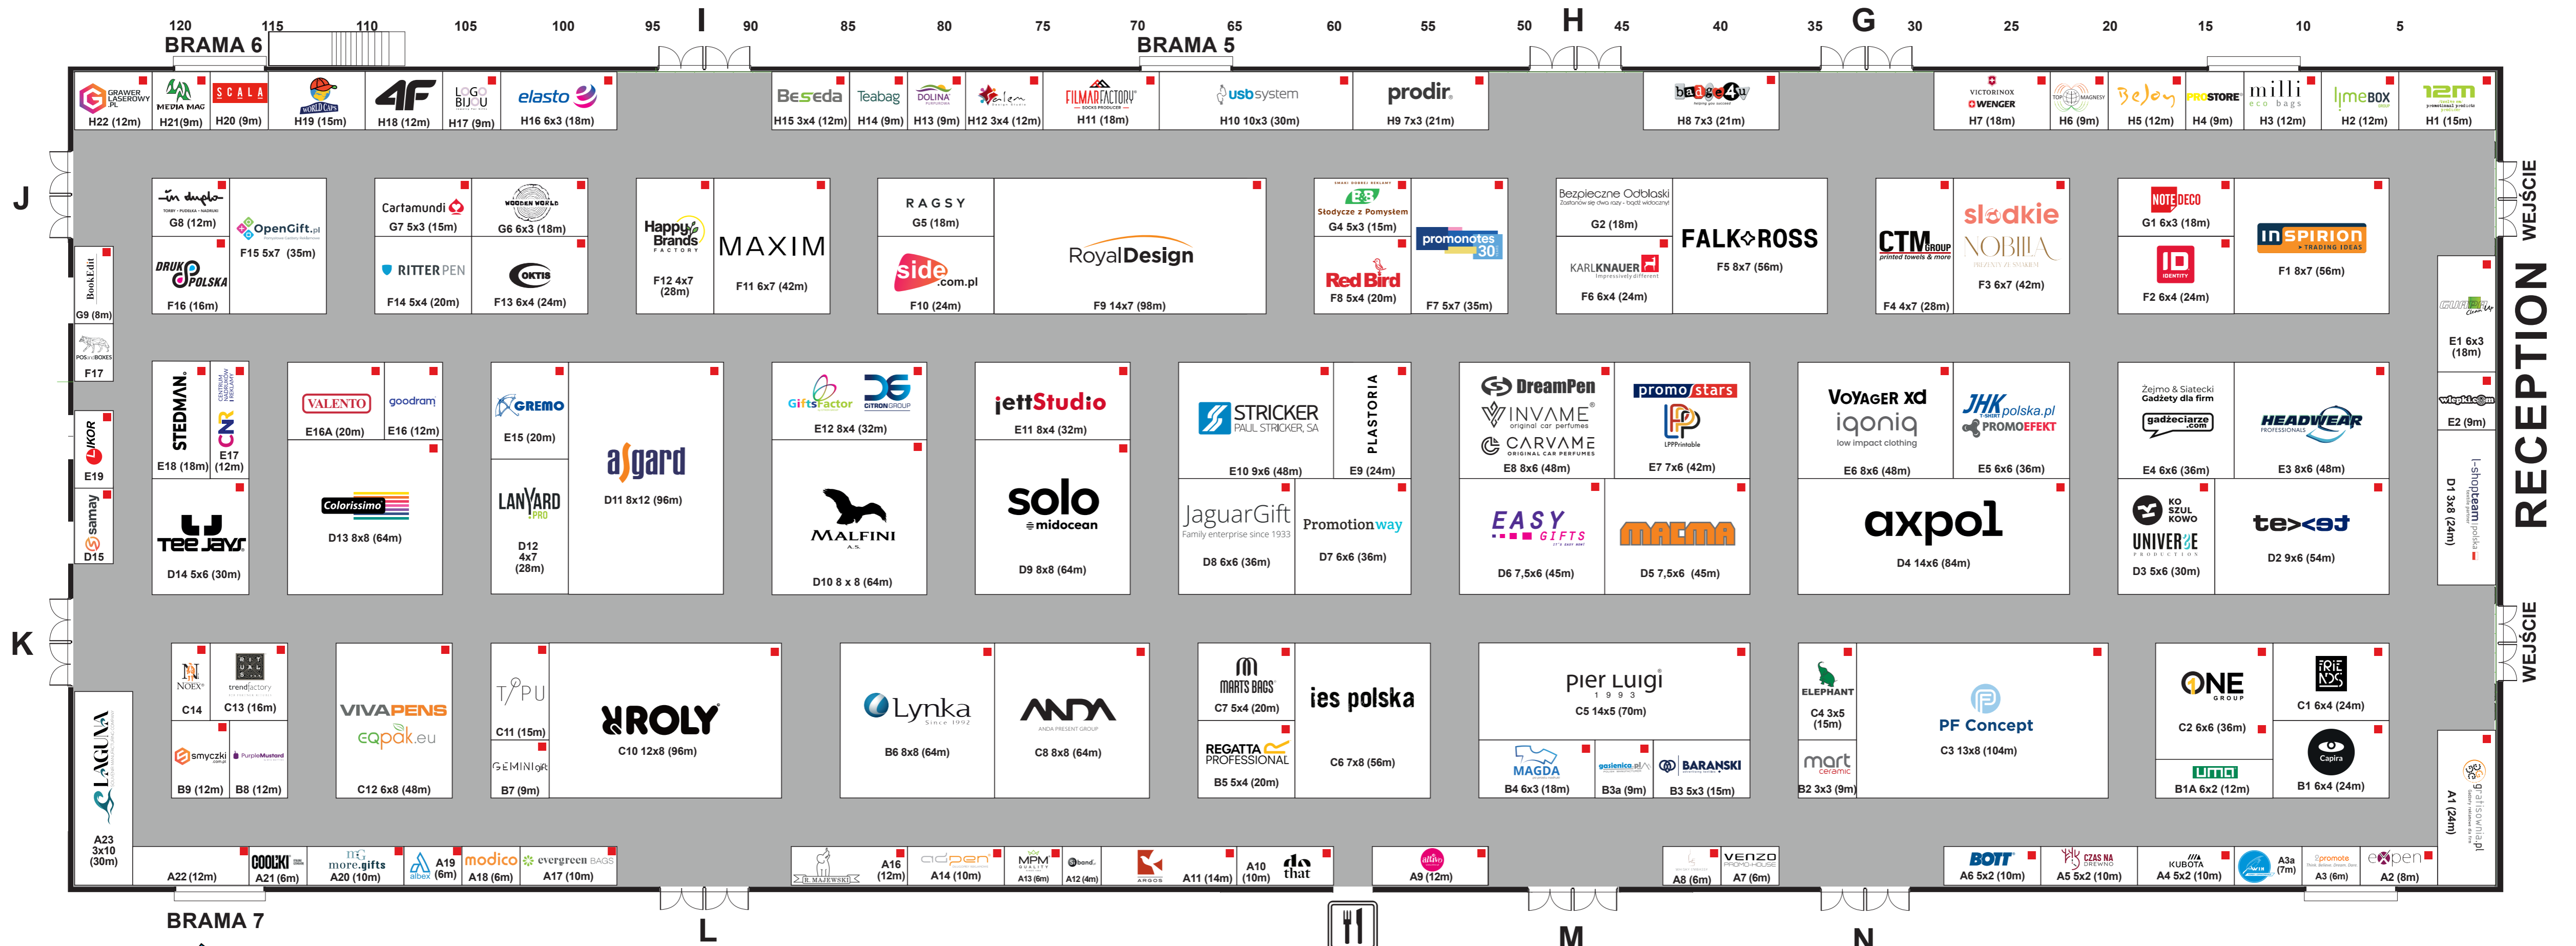

PROMO SHOW

11-12.02.2026 | EXPO XXI WARSAW

Międzynarodowe Targi Reklamy i Druku
International Marketing and Printing Fair

KONTAKT TECHNICZNY / TECHNICAL CONTACT
WOJCIECH DZIWIUK
tel. +48 530 200 492

PLAN HALI 3
NA NASTĘPNEJ
STRONIE
FLOOR PLAN OF HALL 3
ON THE NEXT PAGE

- Wystawcy, którzy zadeklarowali, że wystawią się wyłącznie na PROMO SHOW
- The company who declares that they will exhibit exclusively on the PROMO SHOW

PROMO SHOW

11-12.02.2026 | EXPO XXI WARSAW

Międzynarodowe Targi Reklamy i Druku
International Marketing and Printing Fair